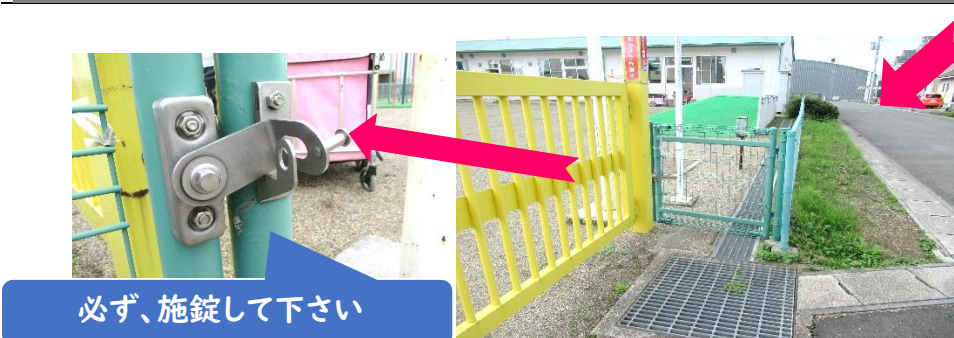

支援センターの駐車場が変わります。利用される際は下の経路を確認の上
 来園ください。

北門向かい側の駐車場への経路

ピンク色の部分は駐車できません。7番から12番までが駐車可能区域です。こちらを利用した際は下写真の薄緑色の小門からお入り下さい。出入りした際は園児の安全を守る為、打掛錠をしっかりとかけていただくようお願いいたします。

6	通路	12
5		11
4		10
3		9
2		8
1		7

北門